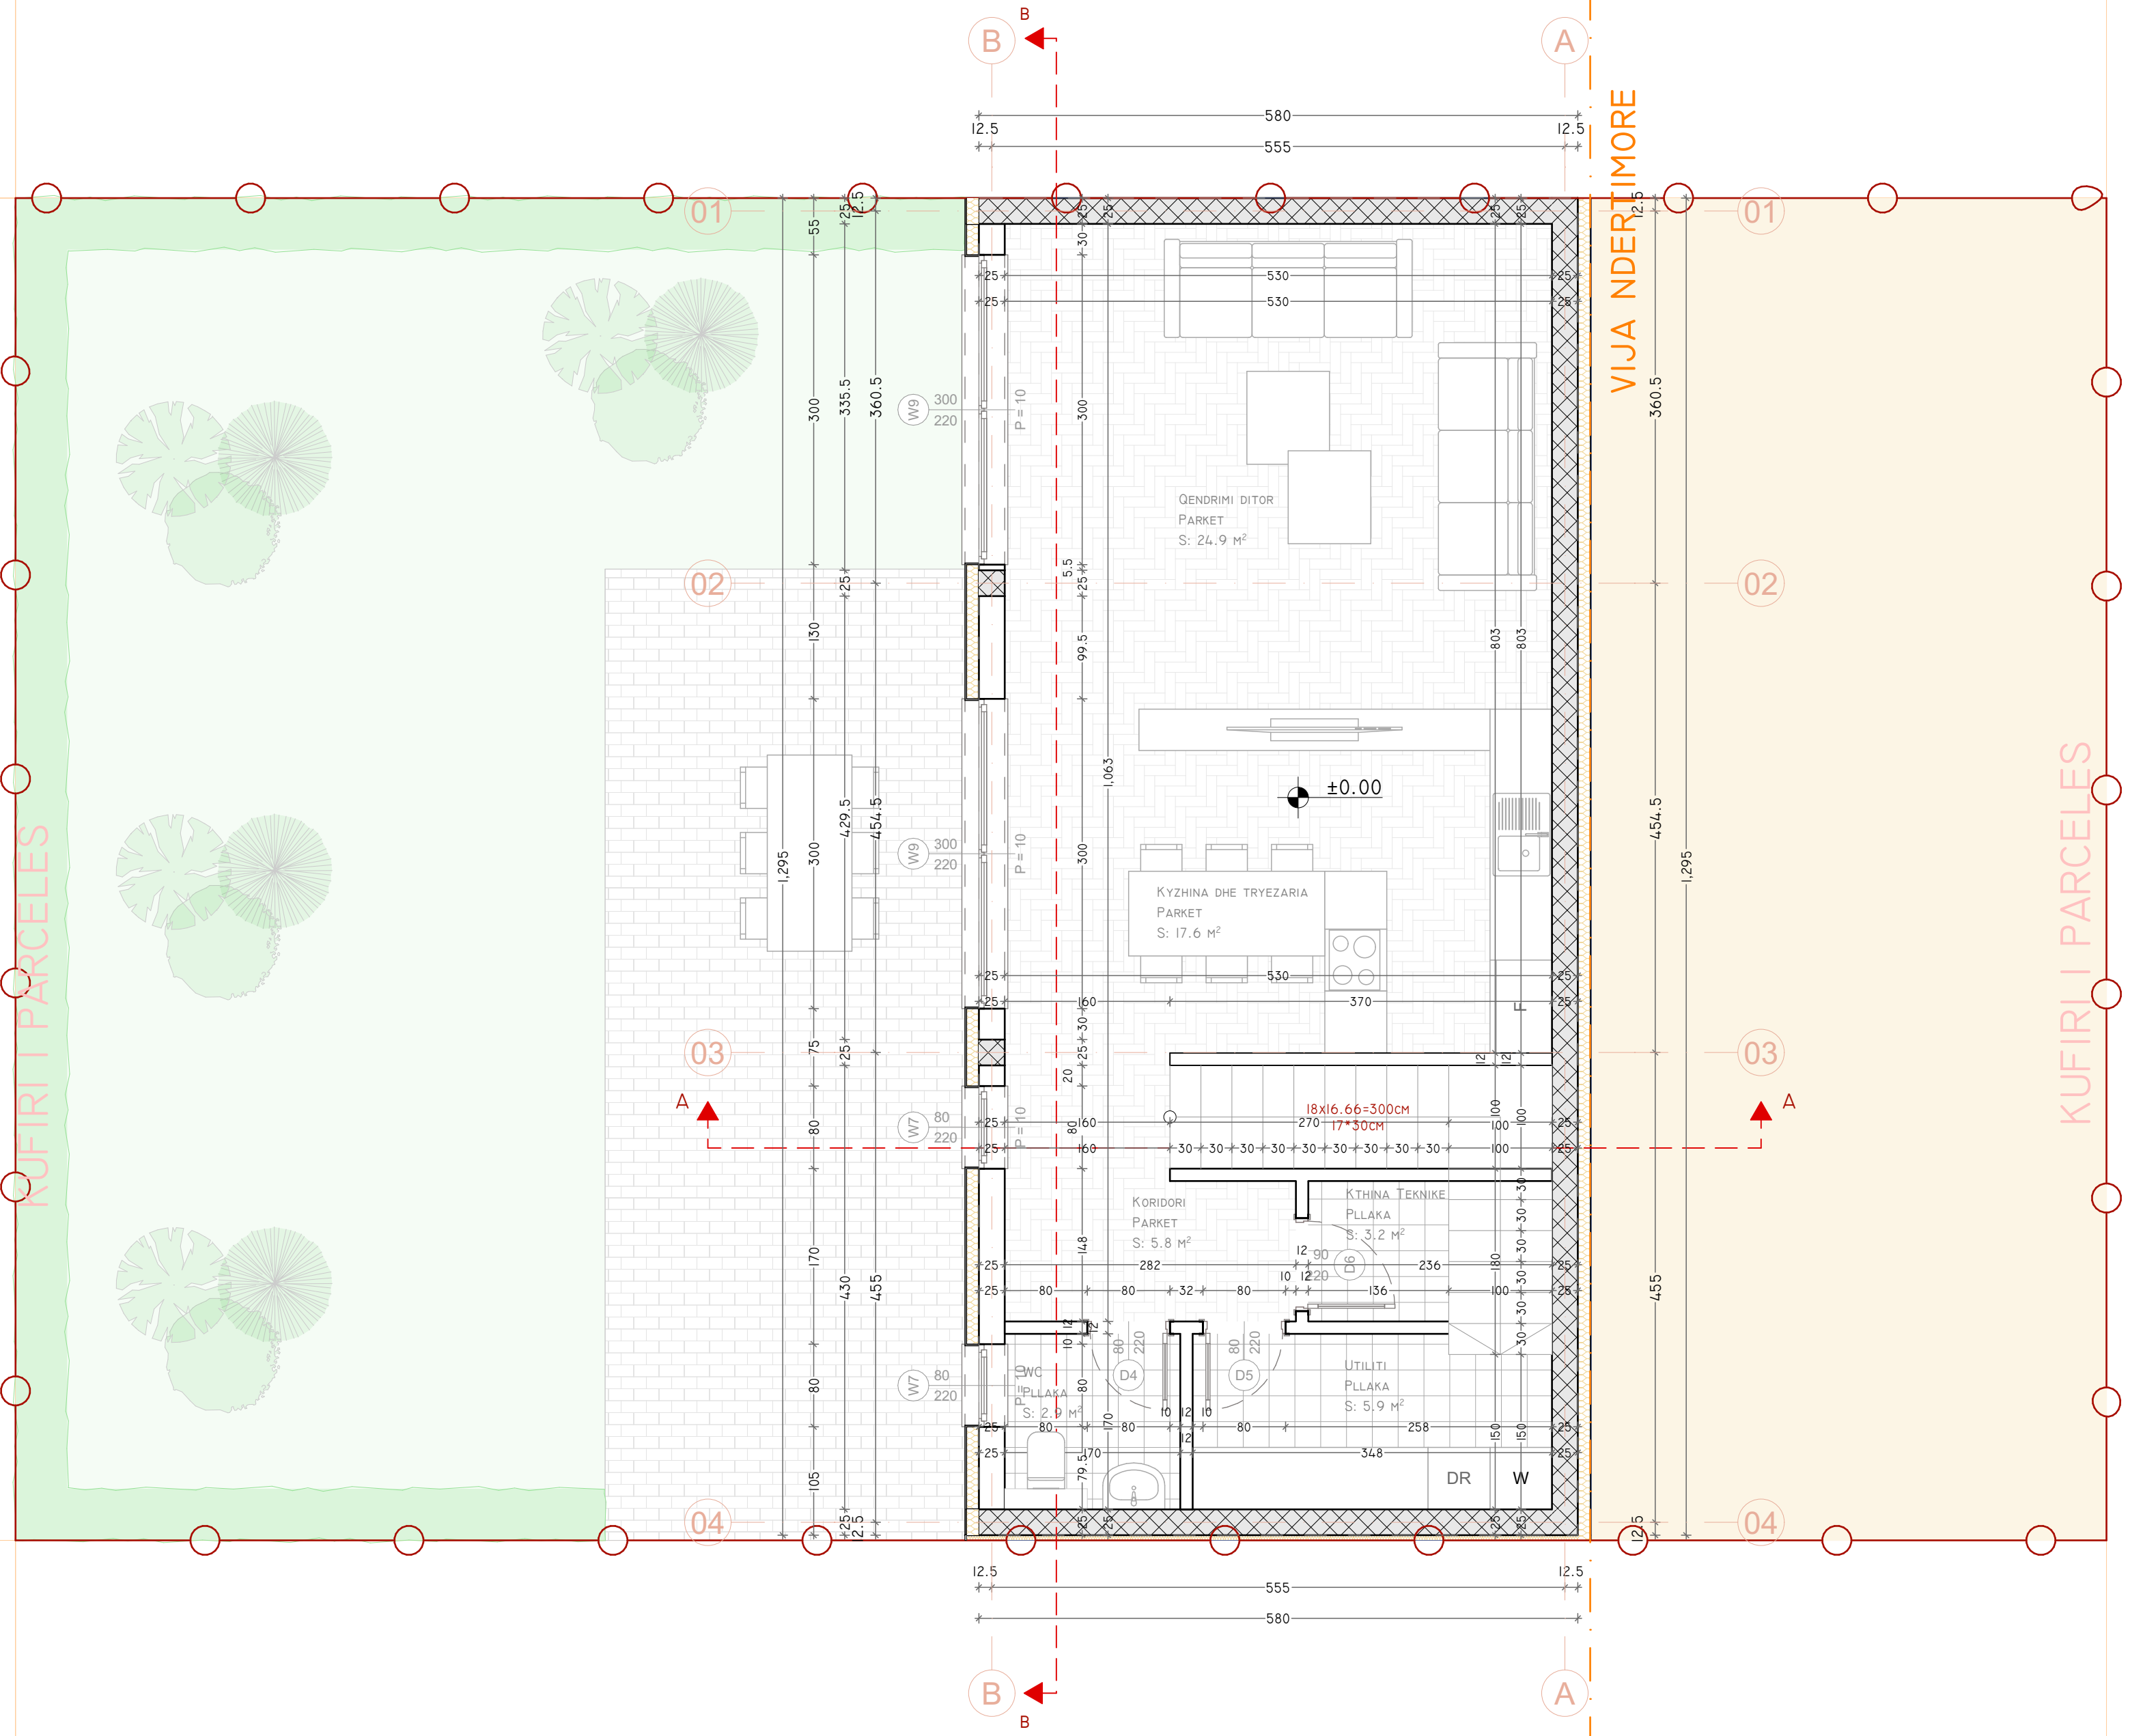

VIZION PROJECT
PROJECTS, CONSTRUCTION, CONSULTING, GIS, ENGINEERING

ADRESA: BREGU I DIELLIT ,
10000, PRISHTINE
CEL: +377(0)45 222 888 ,
E-MAIL: VIZIONPROJECT@YAHOO.COM

PROJEKTI: PROJECTED BY:	INVESTITORI: INVESTOR:	KABASHI INVEST SH.P.K
OBJEKTI: BUILDING:	OBJEKTI: BUILDING:	LAGJE BANIMI-BERNICA 9 "TIPI 6"
VENDI I NDERTIMIT: LOCATION:	VENDI I NDERTIMIT: LOCATION:	BERNICË E EPËRME - PRISHTINË, P 04
PROJEKTUES: PROJECT DESIGN:	PROJEKTUES: PROJECT DESIGN:	SHKELQIM OSMANI, IDA JETON DEDAJ, BACH. ARK. ARIANIT MUSTAFA, BACH. ARK. VALDRIN LOSHAJ, BACH. ARK. ARDIAN KRASNIQI, BACH. ARK. MIRJETA THAQI, Msc. ARK
FAZA: PHASE:	FAZA: PHASE:	ARKITEKTURA
PROJEKTI: PROJECT:	PROJEKTI: PROJECT:	KRYESOR
EMRI I FLETËS: SHEET NAME:	EMRI I FLETËS: SHEET NAME:	BAZA E KATIT I
FORMATI: PAPER SIZE:	PERPJESA: SCALE:	DATA: DATE:
A2 (594/420)MM	1:50	2023