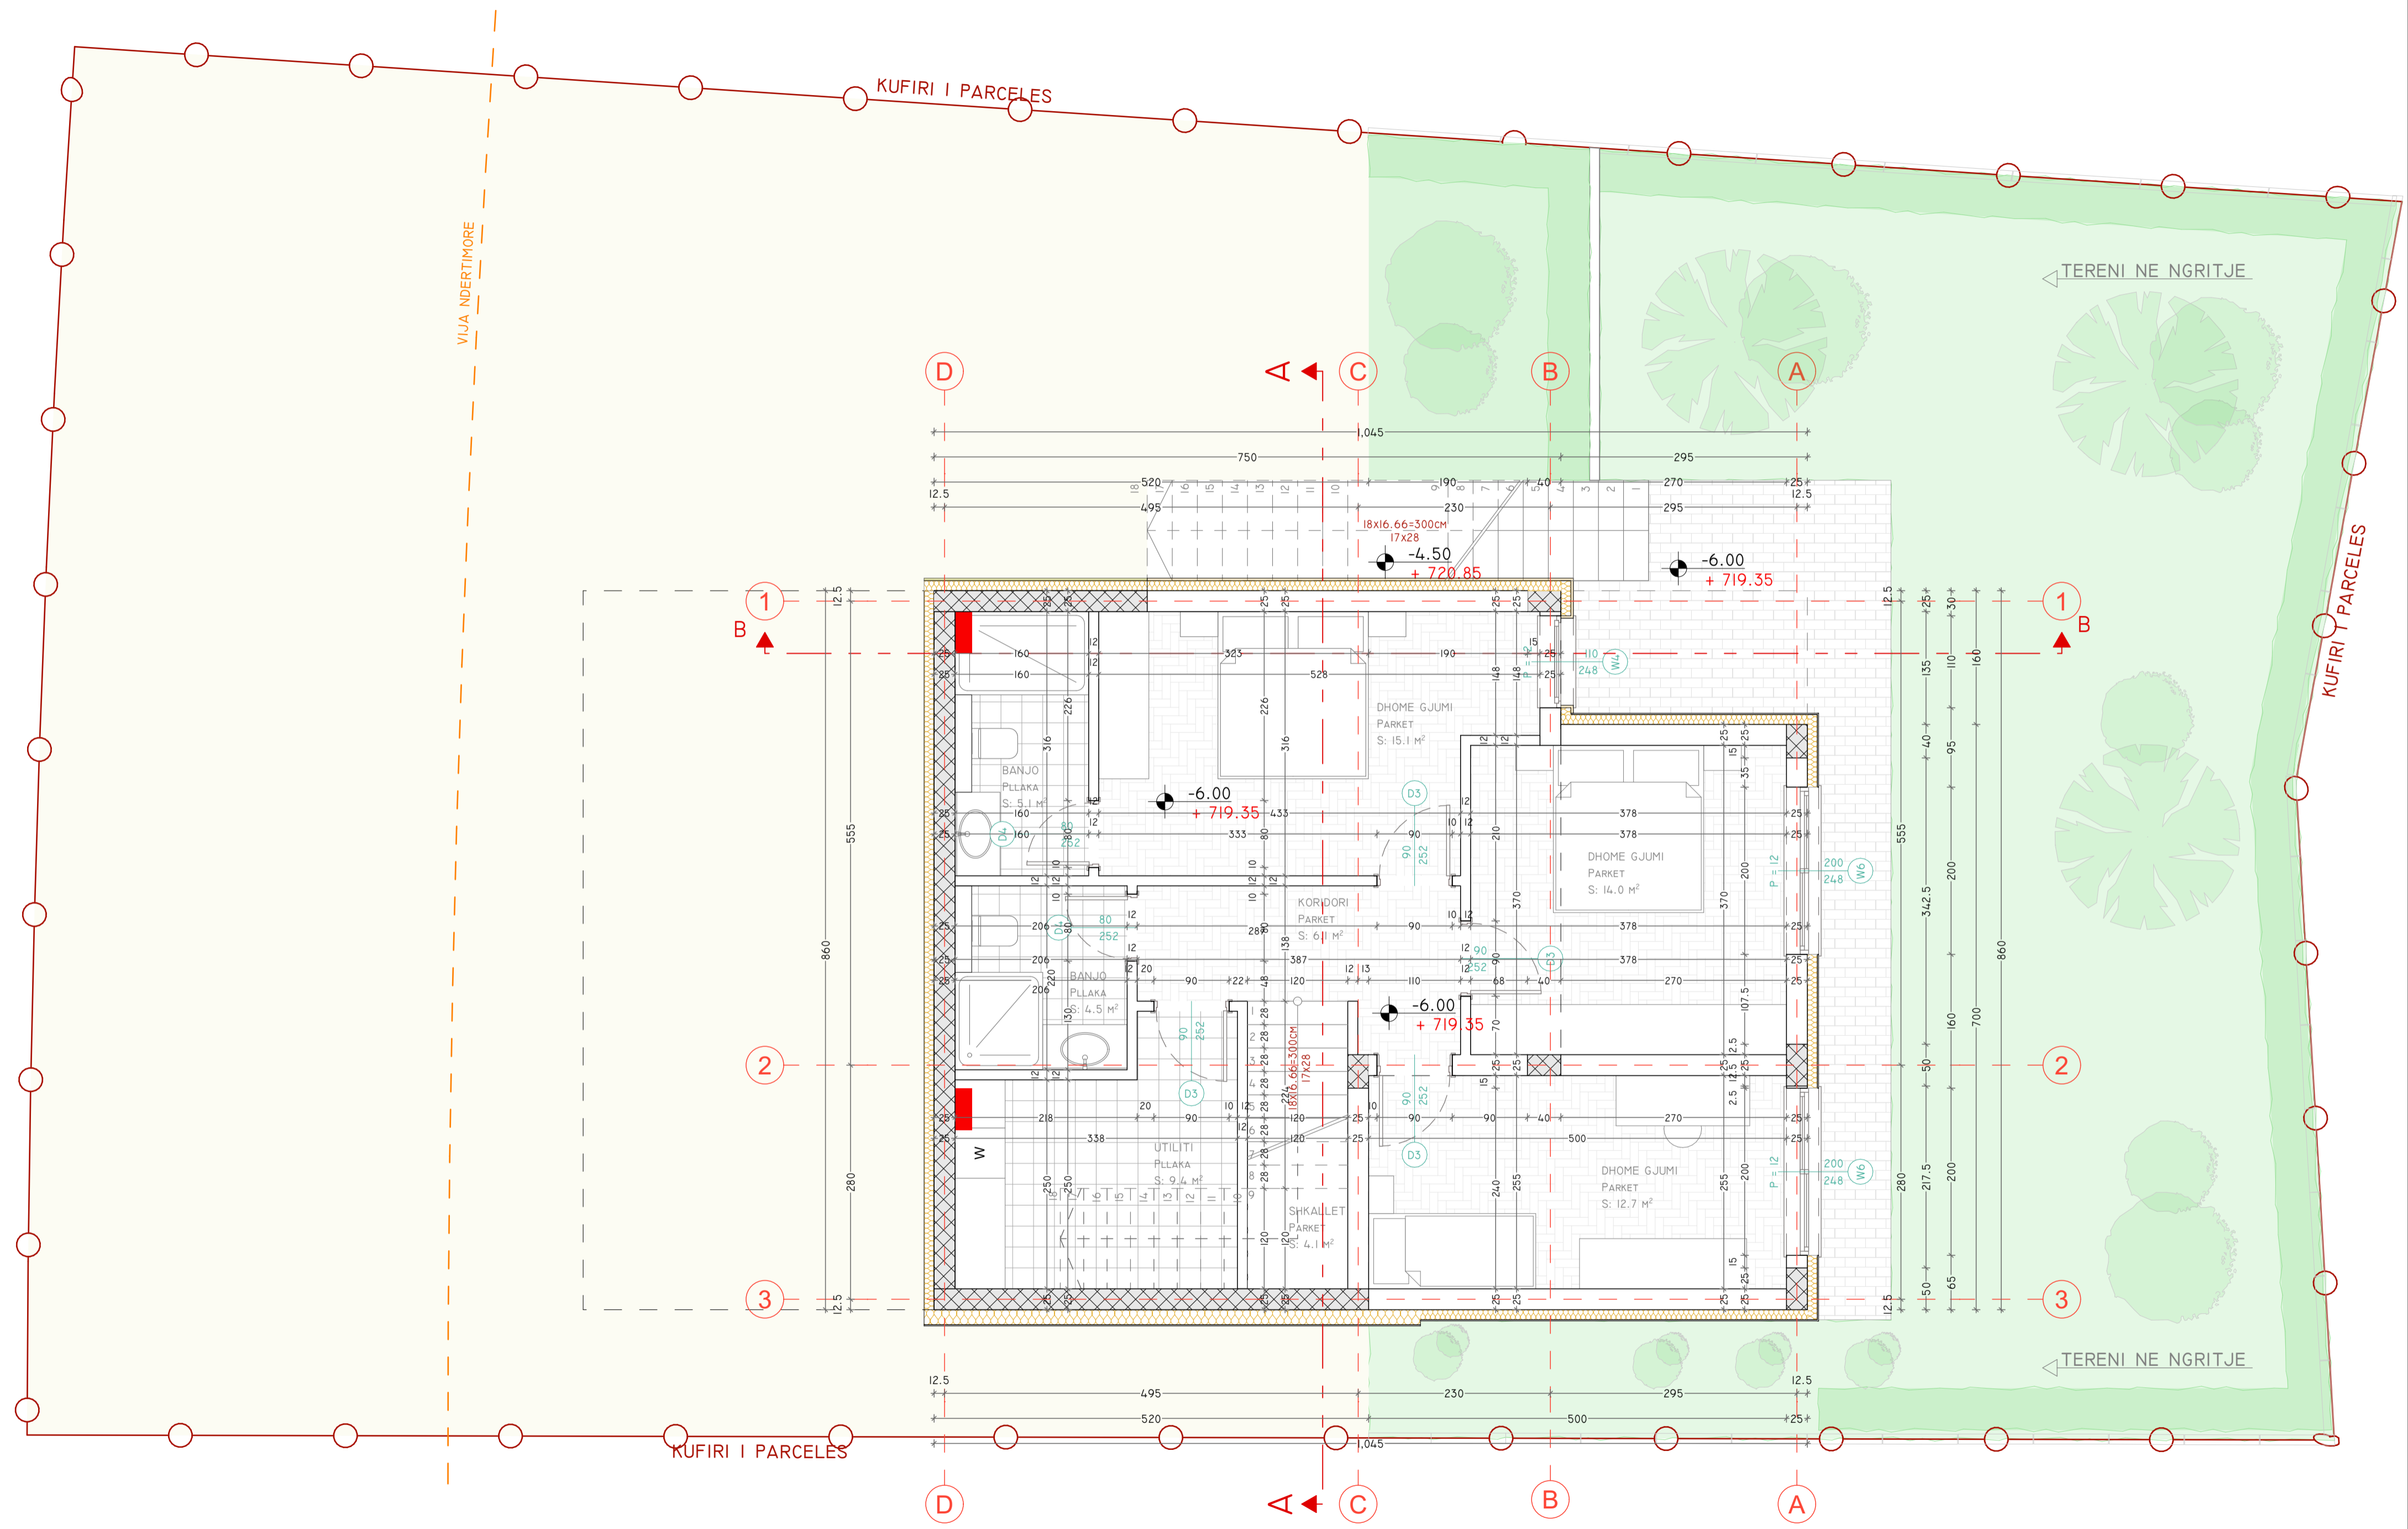

PËRDHESA
SIPERFAQE BRUTO : 111.71m²

PROJEKTOI: PROJECTED BY:	INVESTITORI: INVESTOR:	KABASHI INVEST SH.P.K	
OBJEKTI: BUILDING:	OBJEKTI: BUILDING:	LAGJE BANIMI-BERNICA 9 "TIPI 3"	
VENDI I NDËRTIMIT: LOCATION:	VENDI I NDËRTIMIT: LOCATION:	BERNICË E EPËRME - PRISHTINË, P 34	
PROJEKTUES: PROJECT DESIGN:	PROJEKTUES: PROJECT DESIGN:	SHKELQIM OSMANI, IDA JETON DEDAJ, BACH. ARK. ARIANIT MUSTAFA, BACH. ARK. VALDRIN LËSHAJ, BACH. ARK. ARDIAN KRASNIQI, BACH. ARK. MIRJETA THAQI, MSc. ARK	
FAZA: PHASE:	FAZA: PHASE:	ARKITEKTURA	
PROJEKTI: PROJECT:	PROJEKTI: PROJECT:	KRYESOR	
EMRI I FLETËS: SHEET NAME:	EMRI I FLETËS: SHEET NAME:	BAZA E PERDHESES	
ADRESA: BREGU I DIELLIT , 10000, PRISHTINE CEL: +377(0)45 222 888 , E-MAIL: VIZIONPROJECT@YAHOO.COM	FORMATI: PAPER SIZE:	PERPJESA: SCALE:	DATA: DATE:
	A2 (594/420)MM	1:50	2023

SUTERENI - I
SIPERFAQE BRUTO: 121.27m²

ADRESA: BREGU I DIELLIT ,
10000, PRISHTINE
CEL: +377(0)45 222 888 ,
E-MAIL:VIZIONPROJECT@YAHOO.COM

PROJEKTOI: PROJECTED BY:	INVESTITORI: INVESTOR:	KABASHI INVEST SH.P.K
OBJEKTI: BUILDING:	VENDI I NDERTIMIT: LOCATION:	LAGJE BANIMI-BERNICA 9 "TIPI 3" BERNICË E EPËRME - PRISHTINË, P 34
PROJEKTUES: PROJECT DESIGN:	FAZA: PHASE:	SHKELQIM OSMANI, IDA JETON DEDAJ, BACH. ARK. ARIANIT MUSTAFA, BACH. ARK. VALDRIN LËSHAJ, BACH. ARK. ARDIAN KRASNIQI, BACH. ARK. MIRJETA THAQI, MSc. ARK. ARKITEKTURA
PROJEKTI: PROJECT:	EMRI I FLETËS: SHEET NAME:	KRYESOR SUTERENI - I
FORMATI: PAPER SIZE:	PERPJESIA: SCALE:	A2 (594/420)MM 1:50
	DATA: DATE:	2023

PERDHESA, SIP: 111.7 m²

SUTERENI -I, SIP: 121.3 m²

SUTERENI -2 , SIP:85.1 m²

TIPI 3

PËRDHESA, SIP: 111.71m²

SUTERENI -I, SIP: 121.27m²

SUTERENI -2, SIP: 85.15m²

TOTAL: 318.13m²