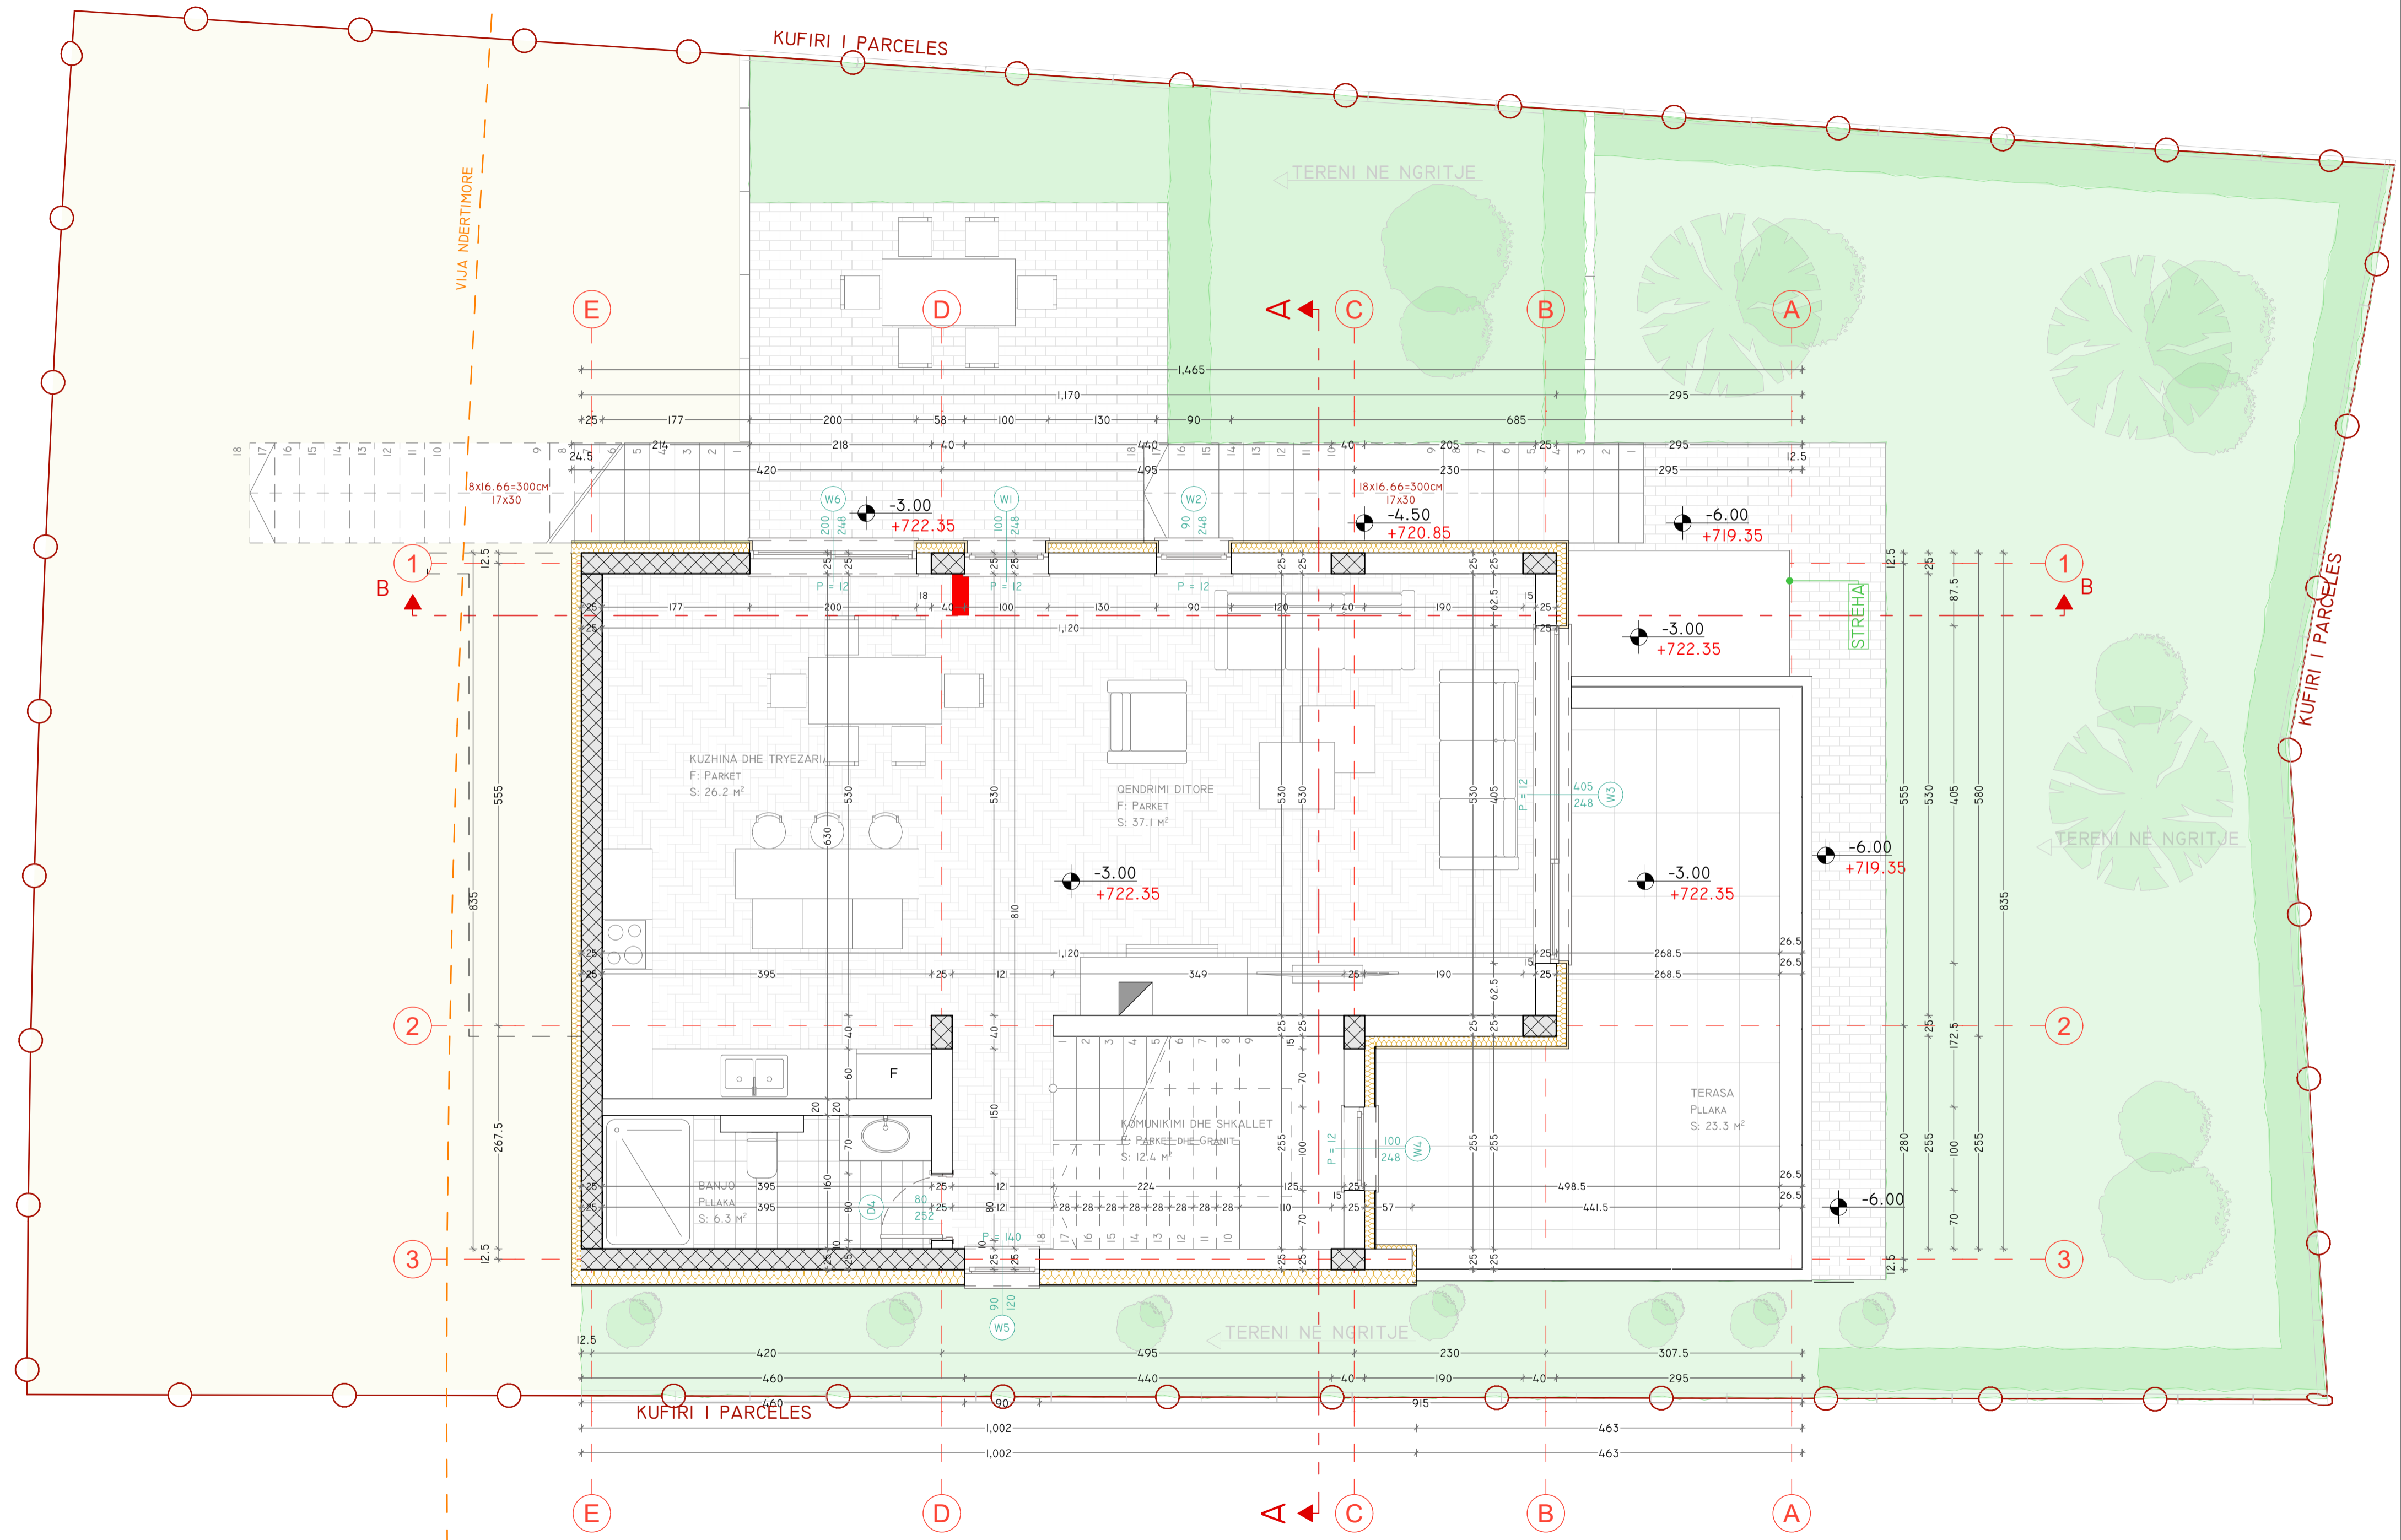

PËRDHESA
SIPERFAQE BRUTO : 111.71m²

PROJEKTOI: PROJECTED BY:	INVESTITORI: INVESTOR:	KABASHI INVEST SH.P.K	
OBJEKTI: BUILDING:	OBJEKTI: BUILDING:	LAGJE BANIMI-BERNICA 9 "TIPI 3"	
VENDI I NDËRTIMIT: LOCATION:	VENDI I NDËRTIMIT: LOCATION:	BERNICË E EPËRME - PRISHTINË, P 34	
PROJEKTUES: PROJECT DESIGN:	PROJEKTUES: PROJECT DESIGN:	SHKELQIM OSMANI, IDA JETON DEDAJ, BACH. ARK. ARIANIT MUSTAFA, BACH. ARK. VALDRIN LËSHAJ, BACH. ARK. ARDIAN KRASNIQI, BACH. ARK. MIRJETA THAQI, MSc. ARK	
FAZA: PHASE:	FAZA: PHASE:	ARKITEKTURA	
PROJEKTI: PROJECT:	PROJEKTI: PROJECT:	KRYESOR	
EMRI I FLETËS: SHEET NAME:	EMRI I FLETËS: SHEET NAME:	BAZA E PERDHESES	
ADRESA: BREGU I DIELLIT , 10000, PRISHTINE CEL: +377(0)45 222 888 , E-MAIL: VIZIONPROJECT@YAHOO.COM	FORMATI: PAPER SIZE:	PERPJESA: SCALE:	DATA: DATE:
	A2 (594/420)MM	1:50	2023

SUTERENI - I
SIPERFAQE BRUTO: 121.27m²

ADRESA: BREGU I DIELLIT ,
10000, PRISHTINE
CEL: +377(0)45 222 888 ,
E-MAIL:VIZIONPROJECT@YAHOO.COM

PROJEKTOI: PROJECTED BY:	INVESTITORI: INVESTOR:	KABASHI INVEST SH.P.K
OBJEKTI: BUILDING:	VENDI I NDERTIMIT: LOCATION:	LAGJE BANIMI-BERNICA 9 "TIPI 3" BERNICË E EPËRME - PRISHTINË, P 34
PROJEKTUES: PROJECT DESIGN:	FAZA: PHASE:	SHKELQIM OSMANI, IDA JETON DEDAJ, BACH. ARK. ARIANIT MUSTAFA, BACH. ARK. VALDRIN LËSHAJ, BACH. ARK. ARDIAN KRASNIQI, BACH. ARK. MIRJETA THAQI, MSc. ARK. ARKITEKTURA
PROJEKTI: PROJECT:	EMRI I FLETËS: SHEET NAME:	KRYESOR SUTERENI - I
FORMATI: PAPER SIZE:	PERPJESIA: SCALE:	A2 (594/420)MM 1:50
	DATA: DATE:	2023

PERDHESA, SIP: 111.7 m²

SUTERENI -I, SIP: 121.3 m²

SUTERENI -2 , SIP:85.1 m²

TIPI 3

PËRDHESA, SIP: 111.71m²

SUTERENI -I, SIP: 121.27m²

SUTERENI -2, SIP: 85.15m²

TOTAL: 318.13m²